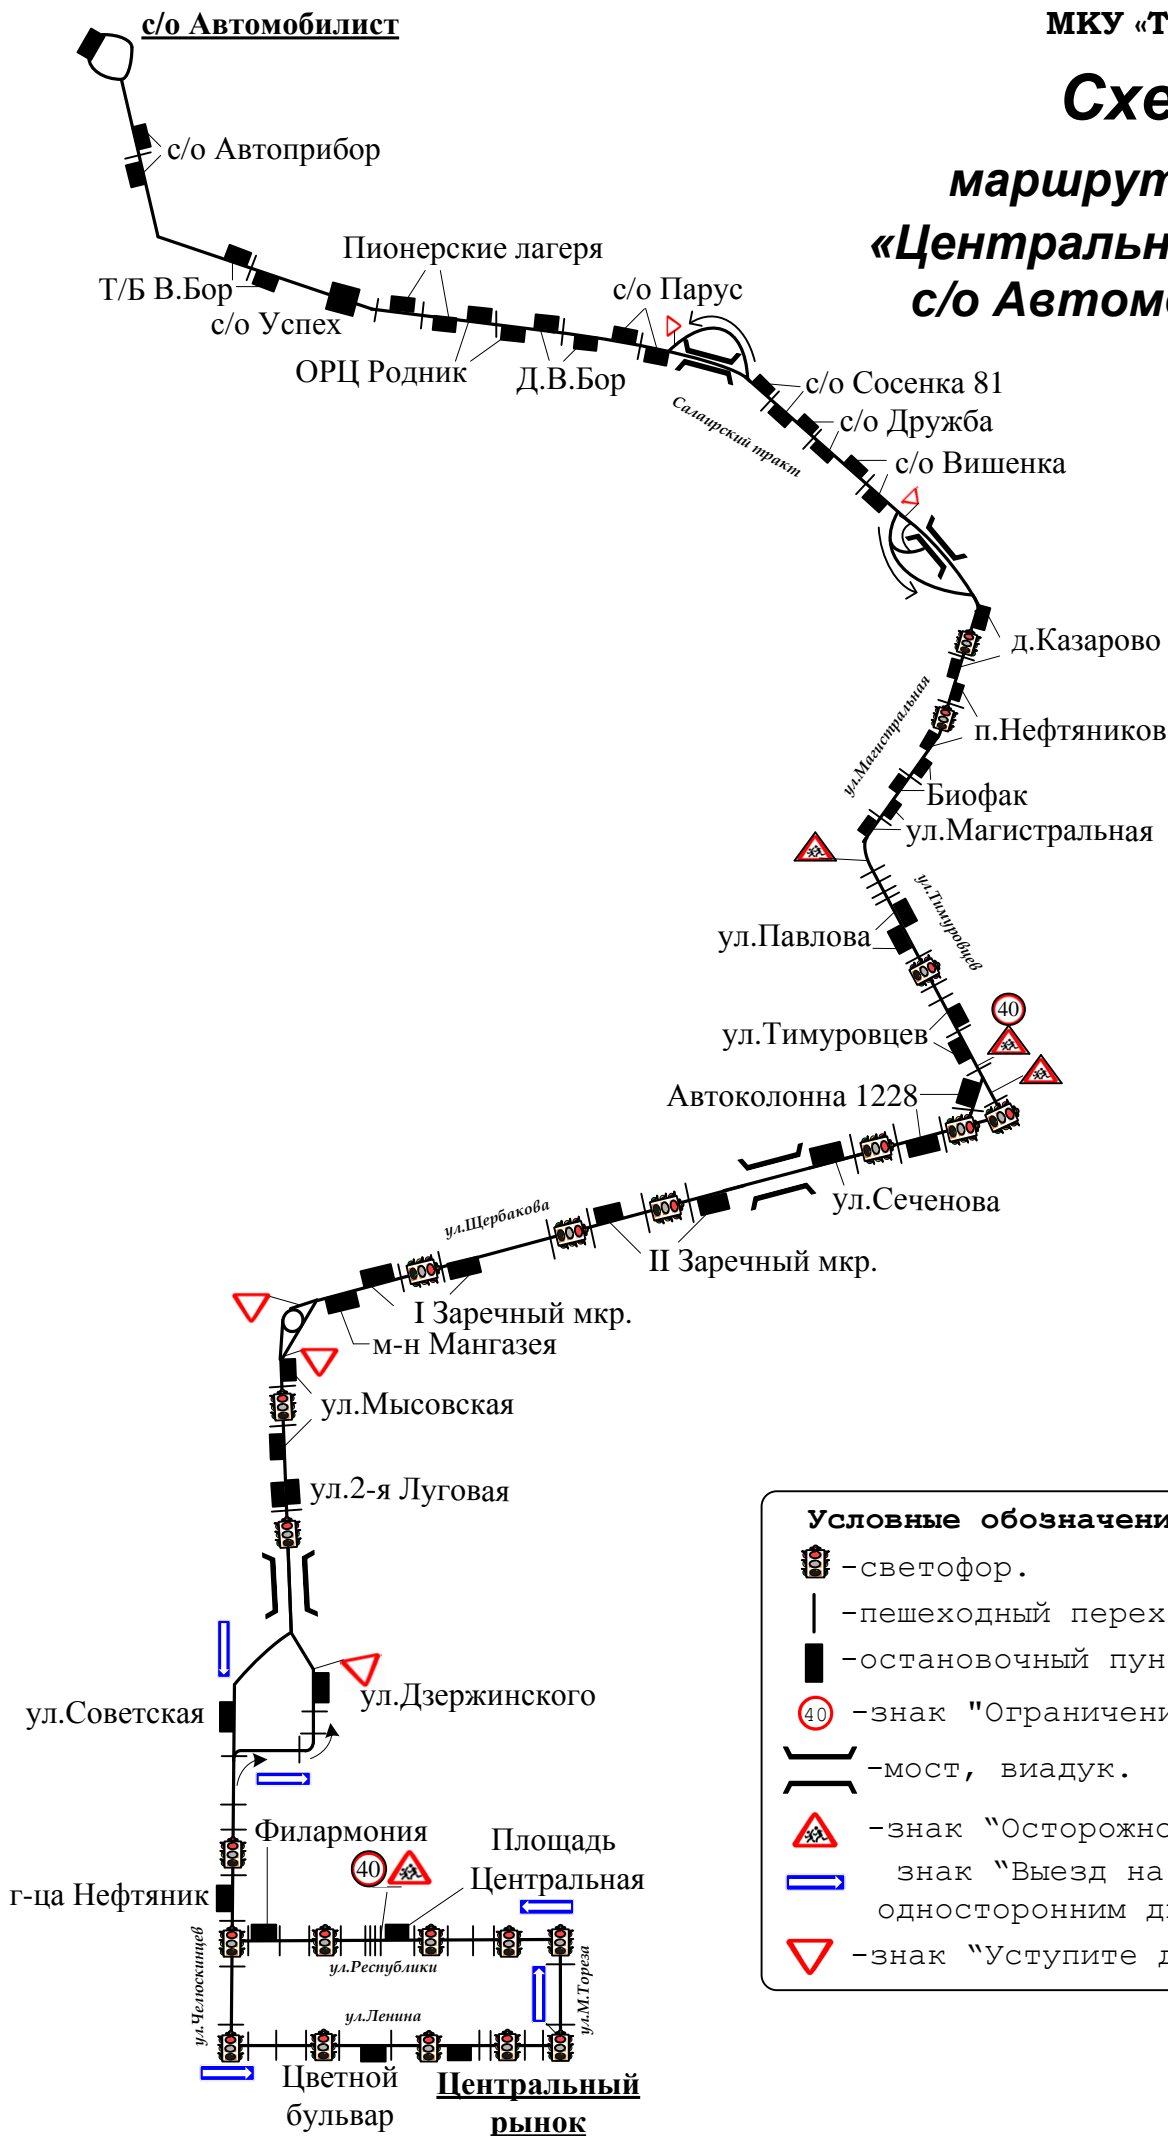

# Схема

## маршрута № 135 «Центральный Рынок – с/о Автомобилист»

**Условные обозначения:**

-  - светофор.
-  - пешеходный переход.
-  - остановочный пункт.
-  - знак "Ограничение скорости".
-  - мост, viaduct.
-  - знак "Осторожно дети".
-  - знак "Выезд на дорогу с односторонним движением".
-  - знак "Уступите дорогу".