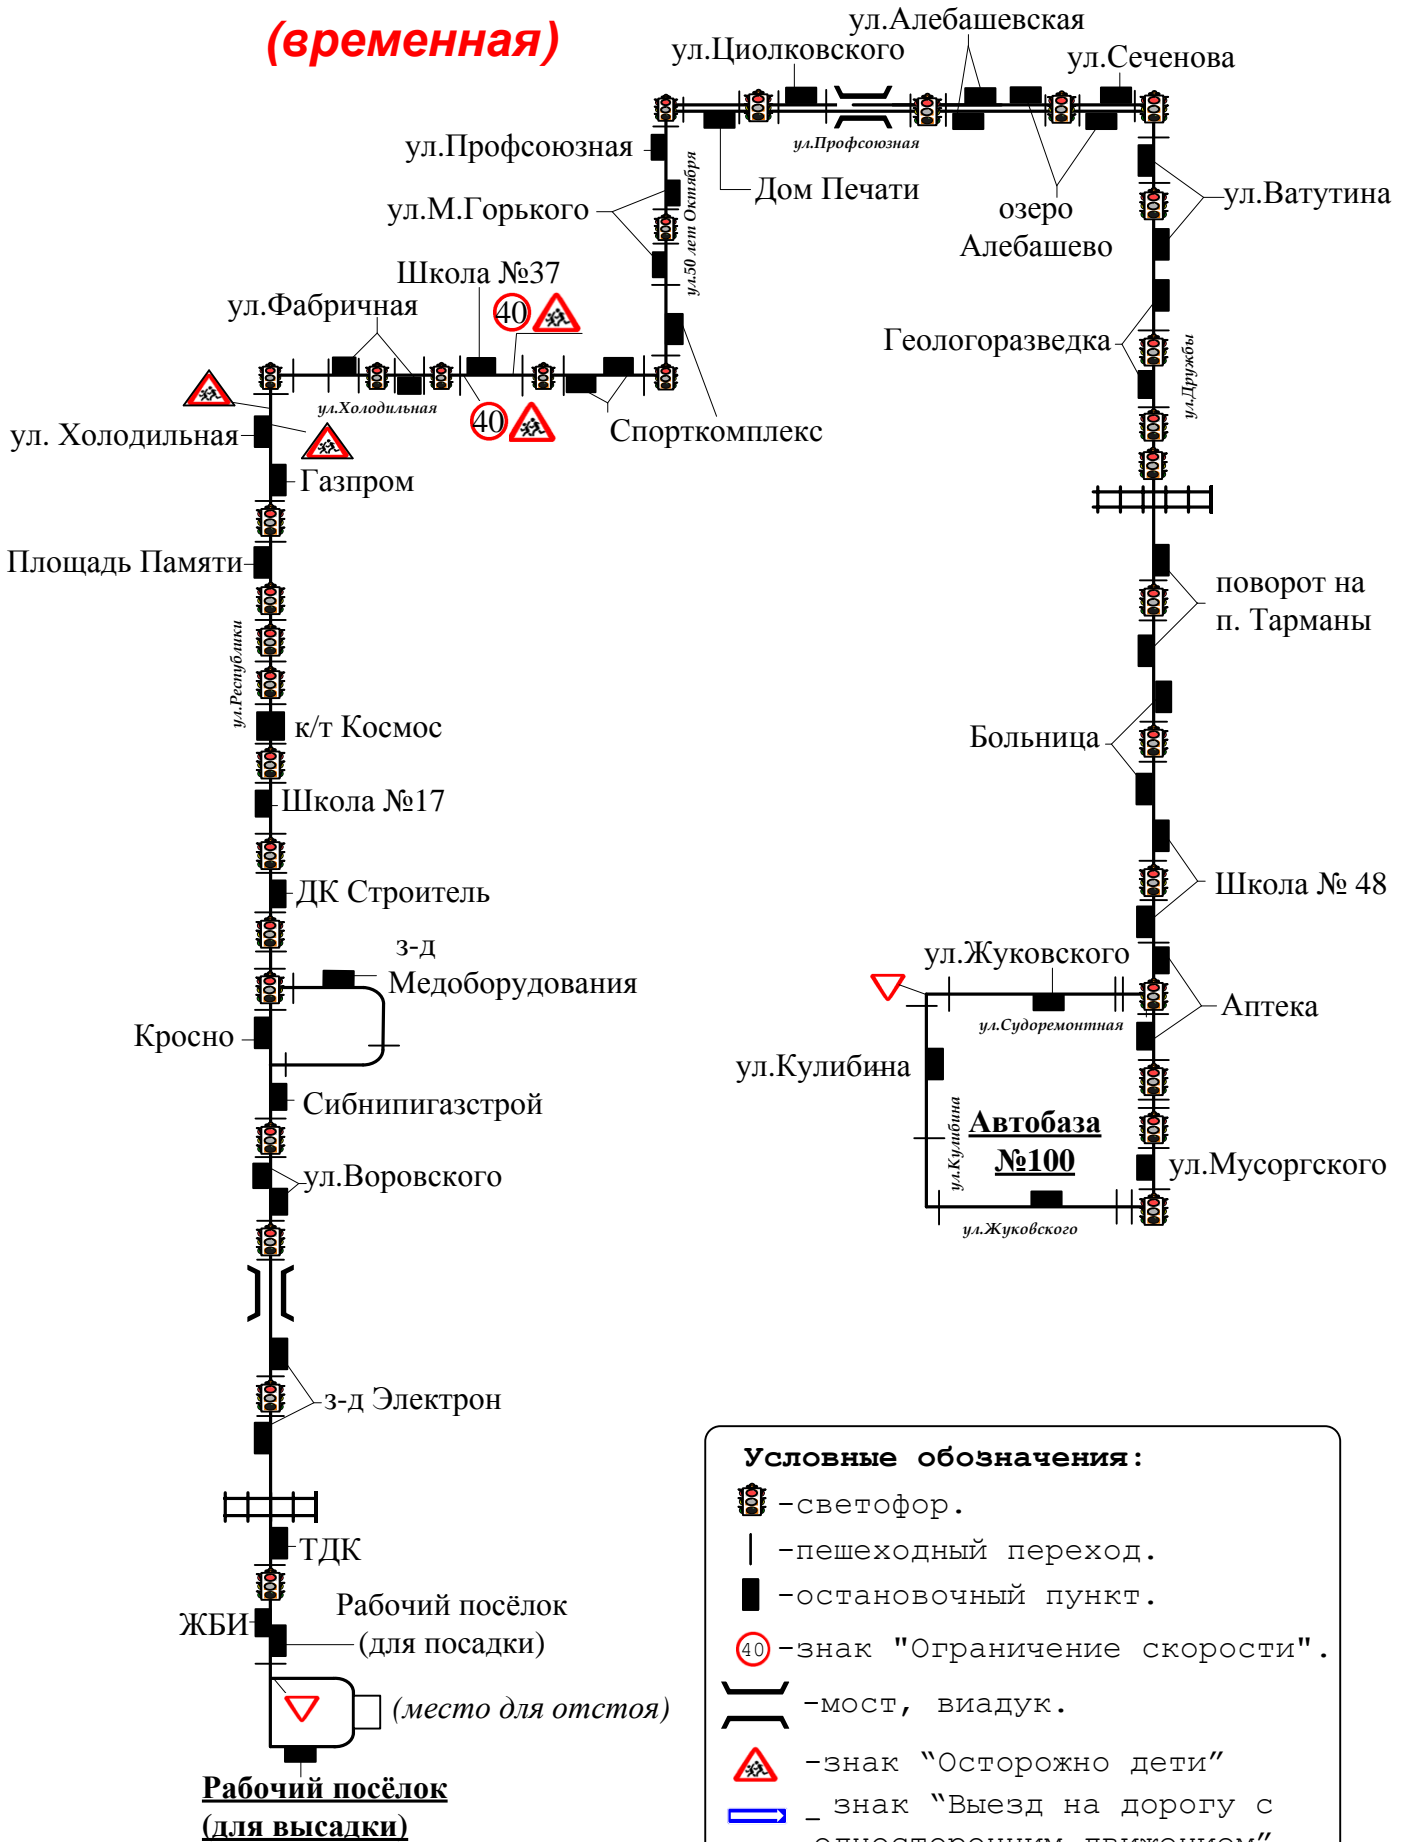

# Схема

МКУ «Тюменьгортранс»

## маршрута № 19

### «Рабочий посёлок - Автобаза №100»

(временная)

#### Условные обозначения:

- светофор.
- пешеходный переход.
- остановочный пункт.
- знак "Ограничение скорости".
- мост, viадук.
- знак "Осторожно дети".
- знак "Выезд на дорогу с односторонним движением".
- знак "Уступите дорогу".