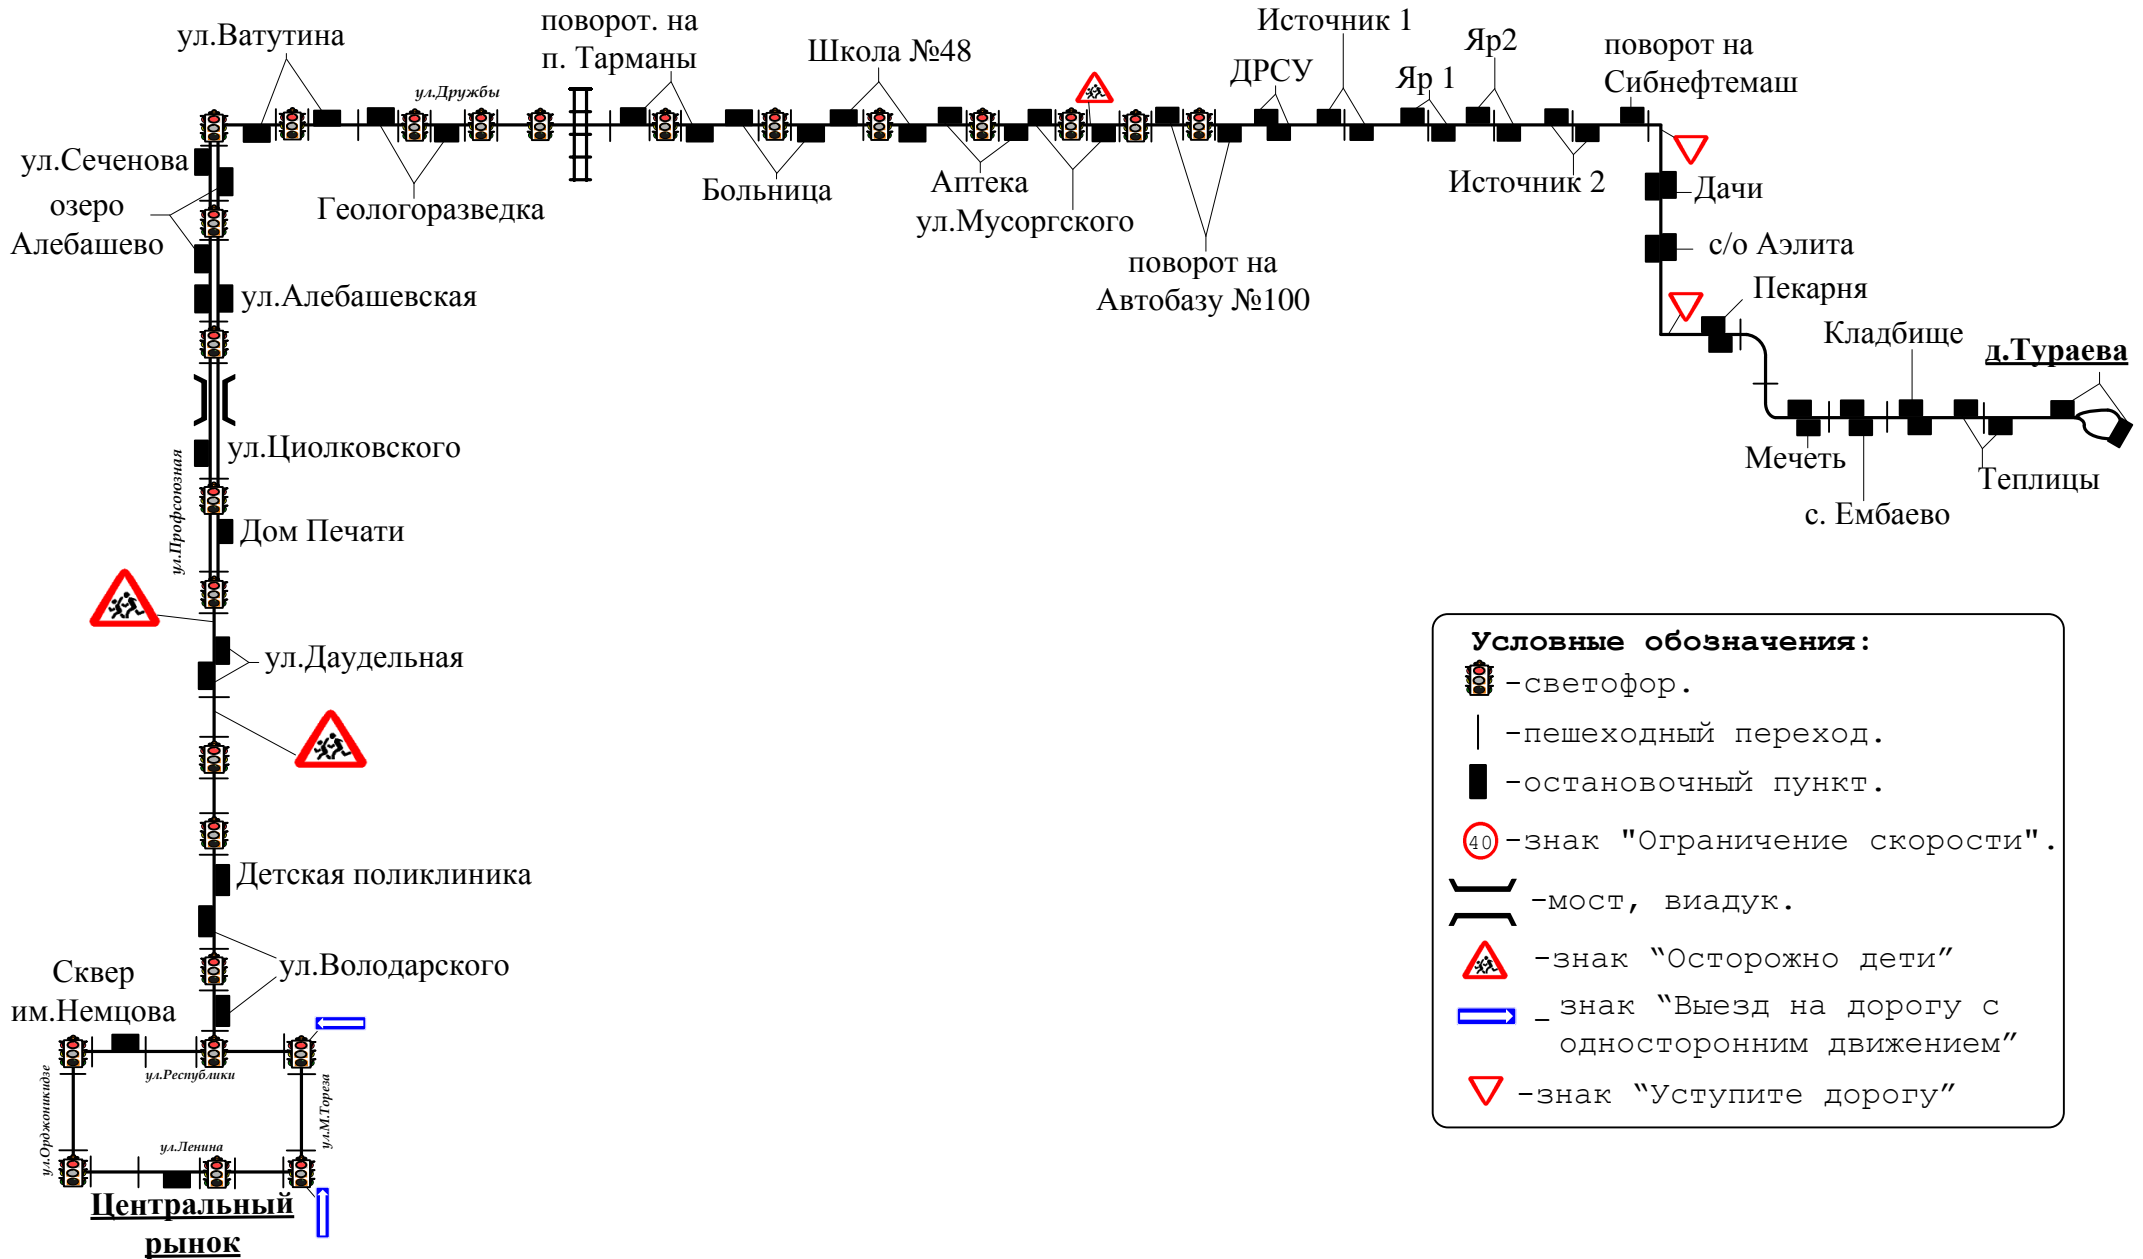

# Схема маршрута №23 «Центральный рынок – д.Тураева»

**Условные обозначения:**

- светофор.
- | - пешеходный переход.
- - остановочный пункт.
- 40 - знак "Ограничение скорости".
- == - мост, viaduct.
- знак "Осторожно дети"
- знак "Выезд на дорогу с односторонним движением"
- знак "Уступите дорогу"