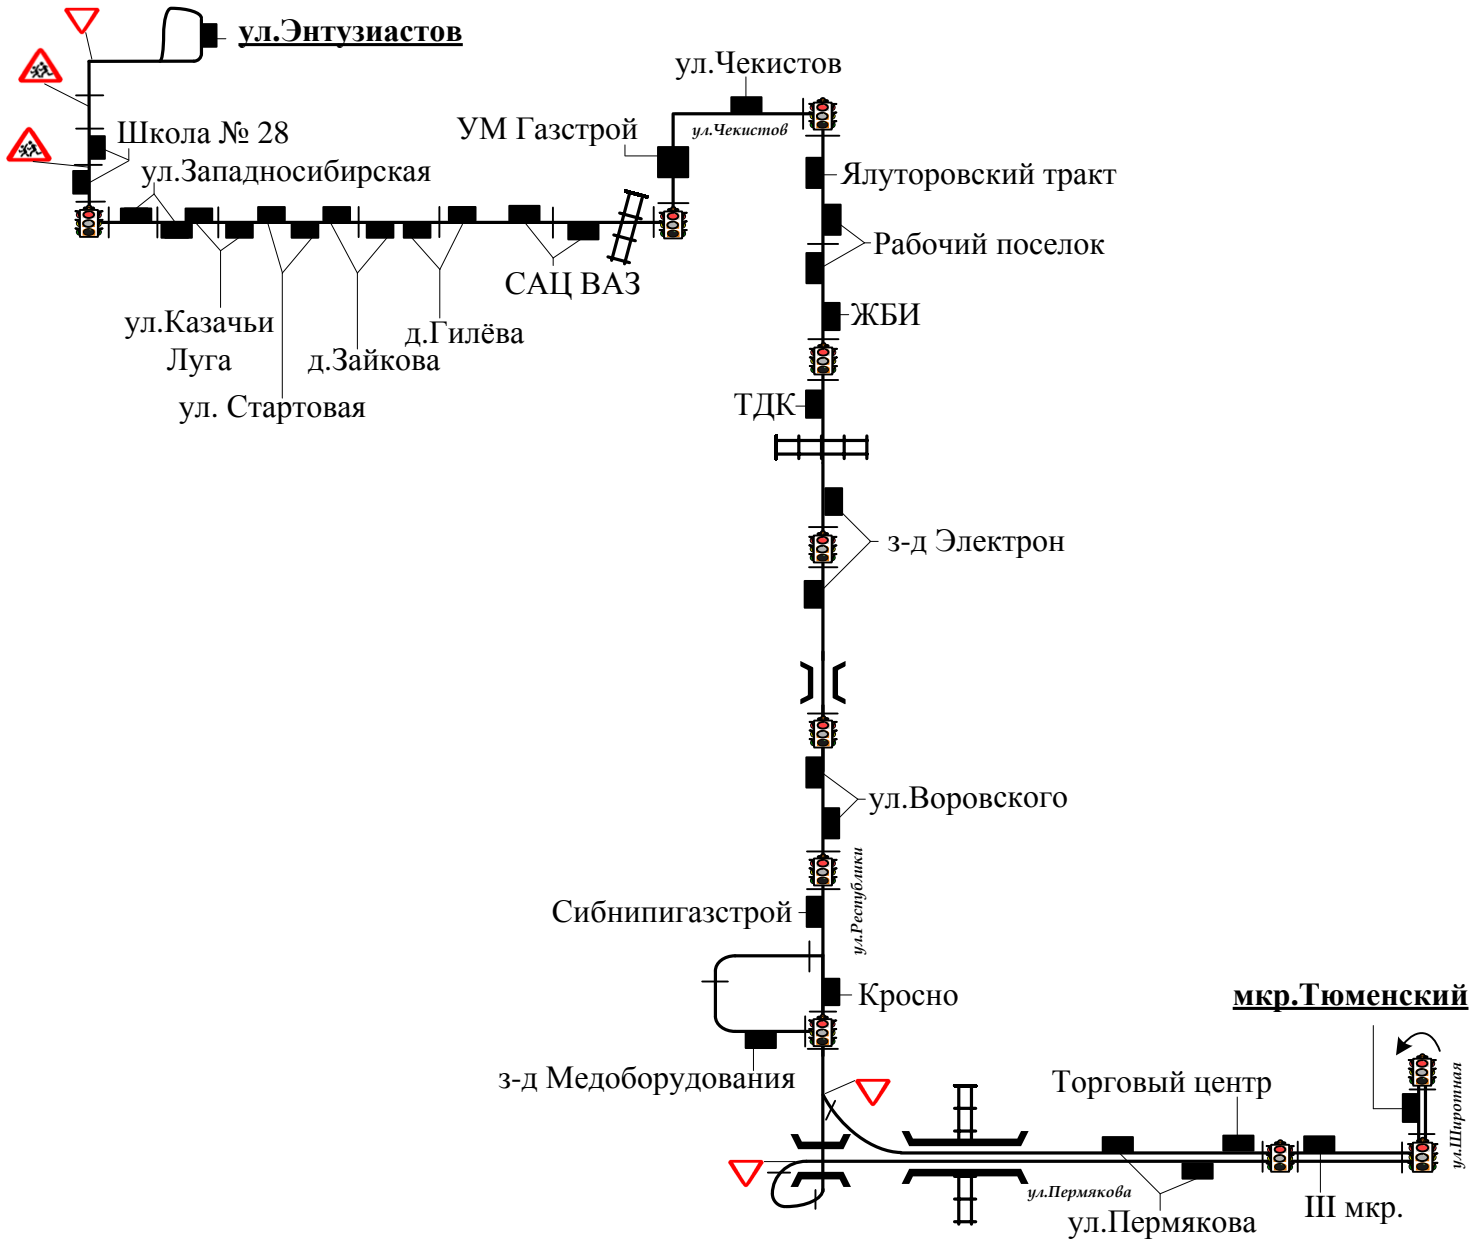

# Схема маршрута № 53

## «мкр.Тюменский - ул.Энтузиастов»

### Условные обозначения:

- светофор.

| - пешеходный переход.

■ - остановочный пункт.

- знак "Ограничение скорости".

- мост, viadук.

- знак "Осторожно дети"

- знак "Выезд на дорогу с односторонним движением"

- знак "Уступите дорогу"