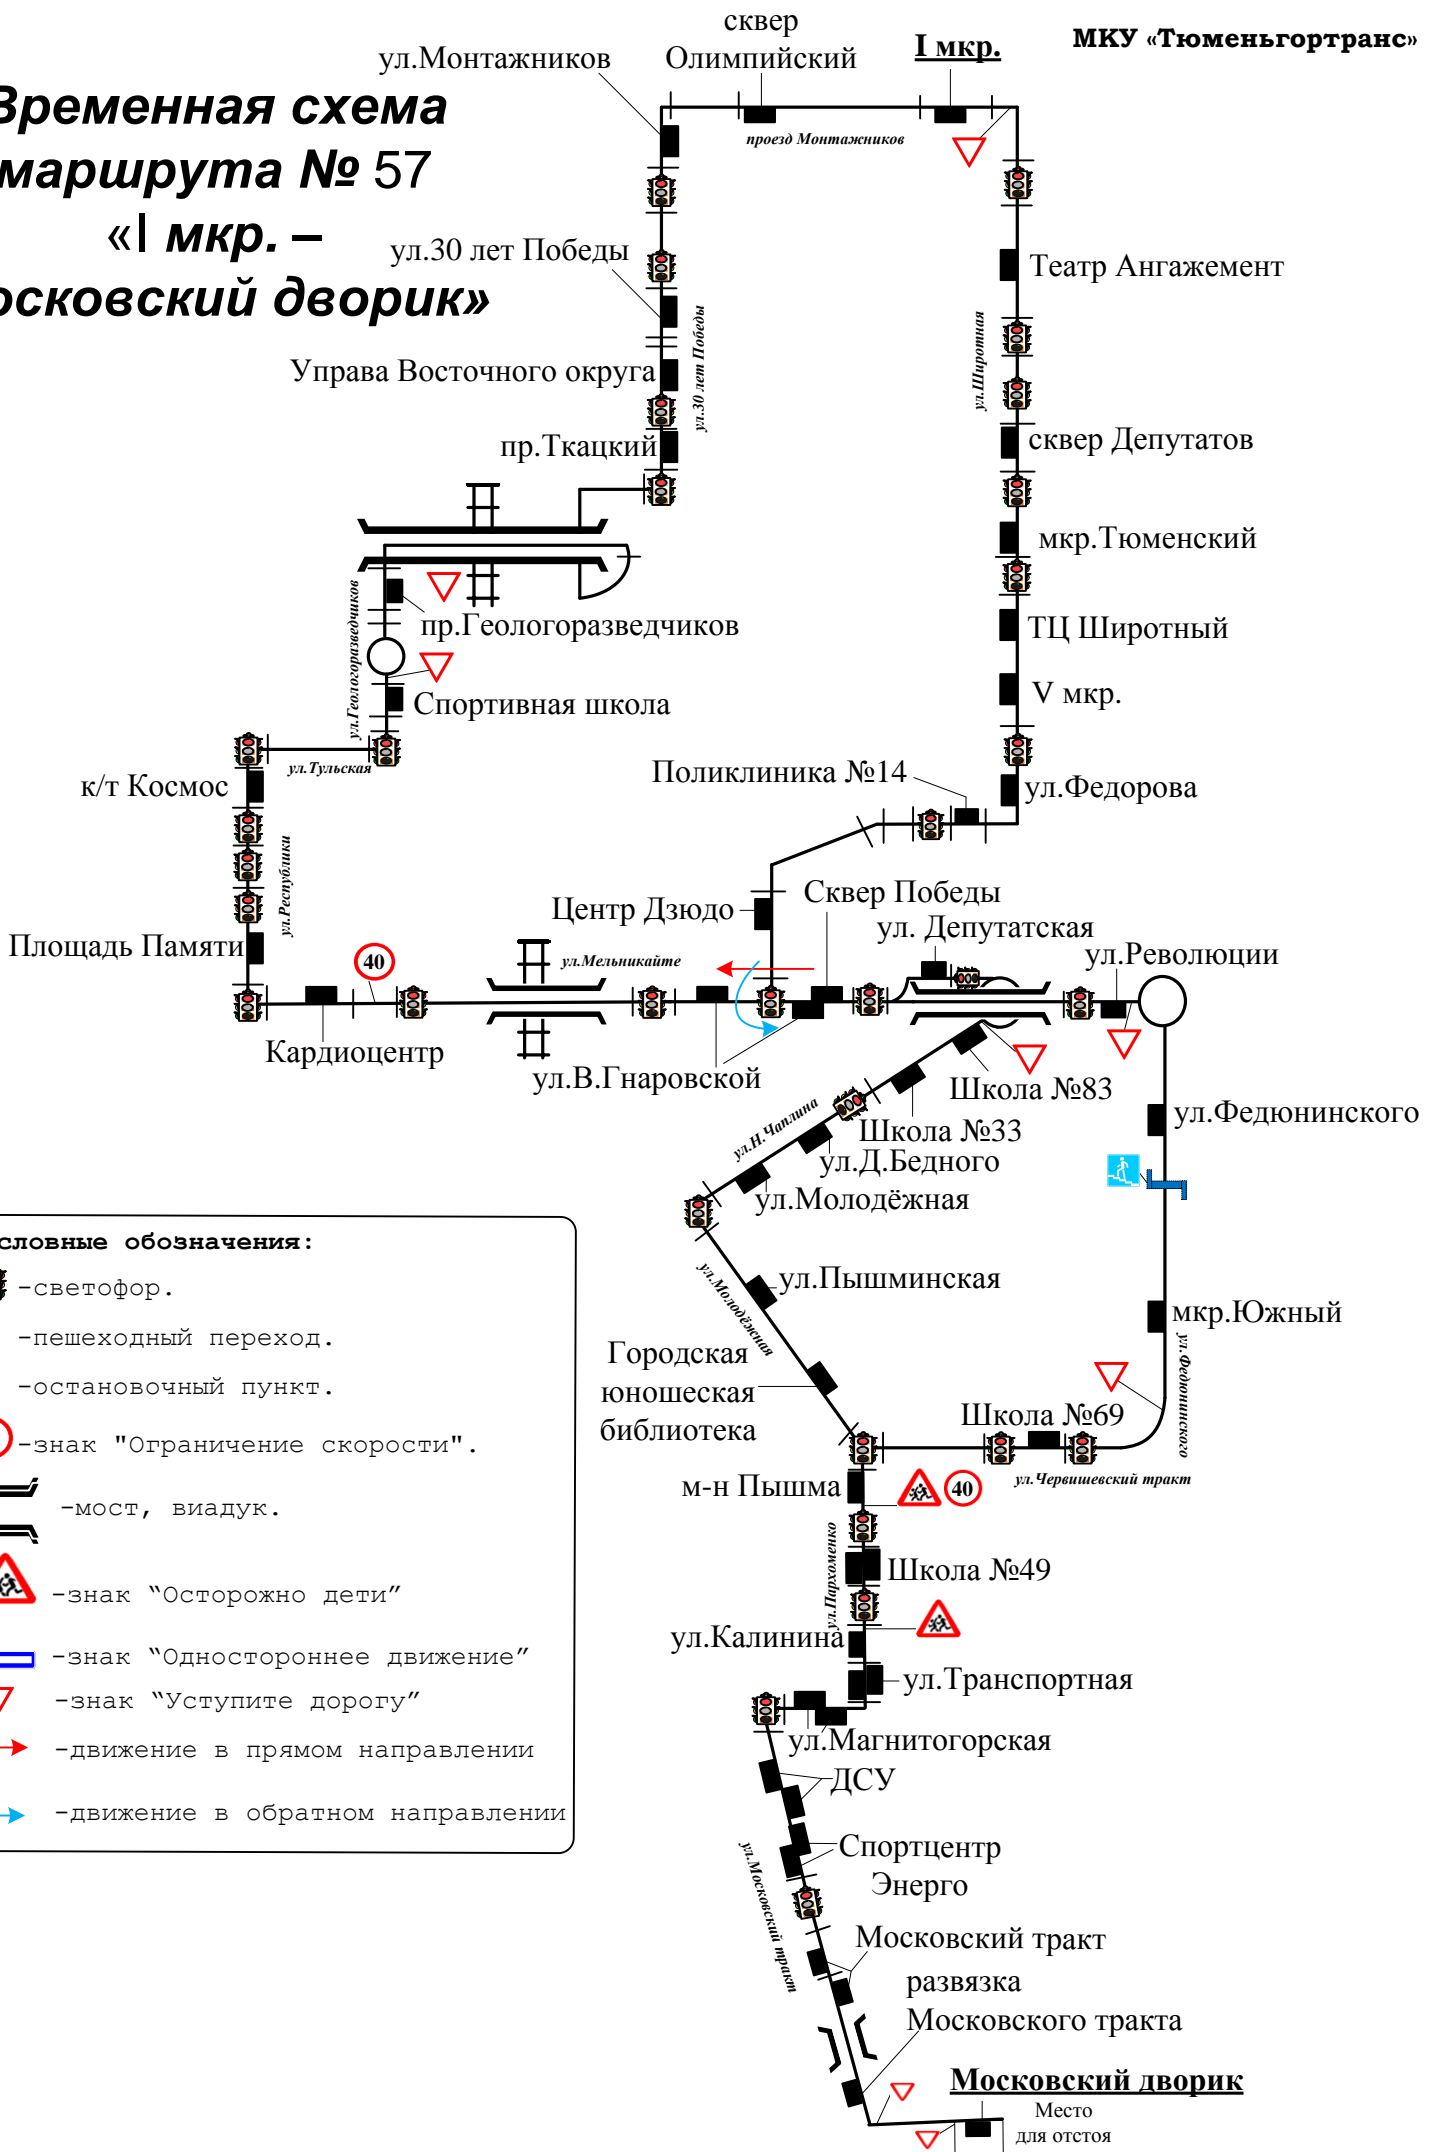

# Временная схема маршрута № 57 «I мкр. – Московский дворик»

**Условные обозначения:**

- светофор.
- пешеходный переход.
- остановочный пункт.
- знак "Ограничение скорости".
- мост, viaduct.
- знак "Осторожно дети"
- знак "Одностороннее движение"
- знак "Уступите дорогу"
- движение в прямом направлении
- движение в обратном направлении