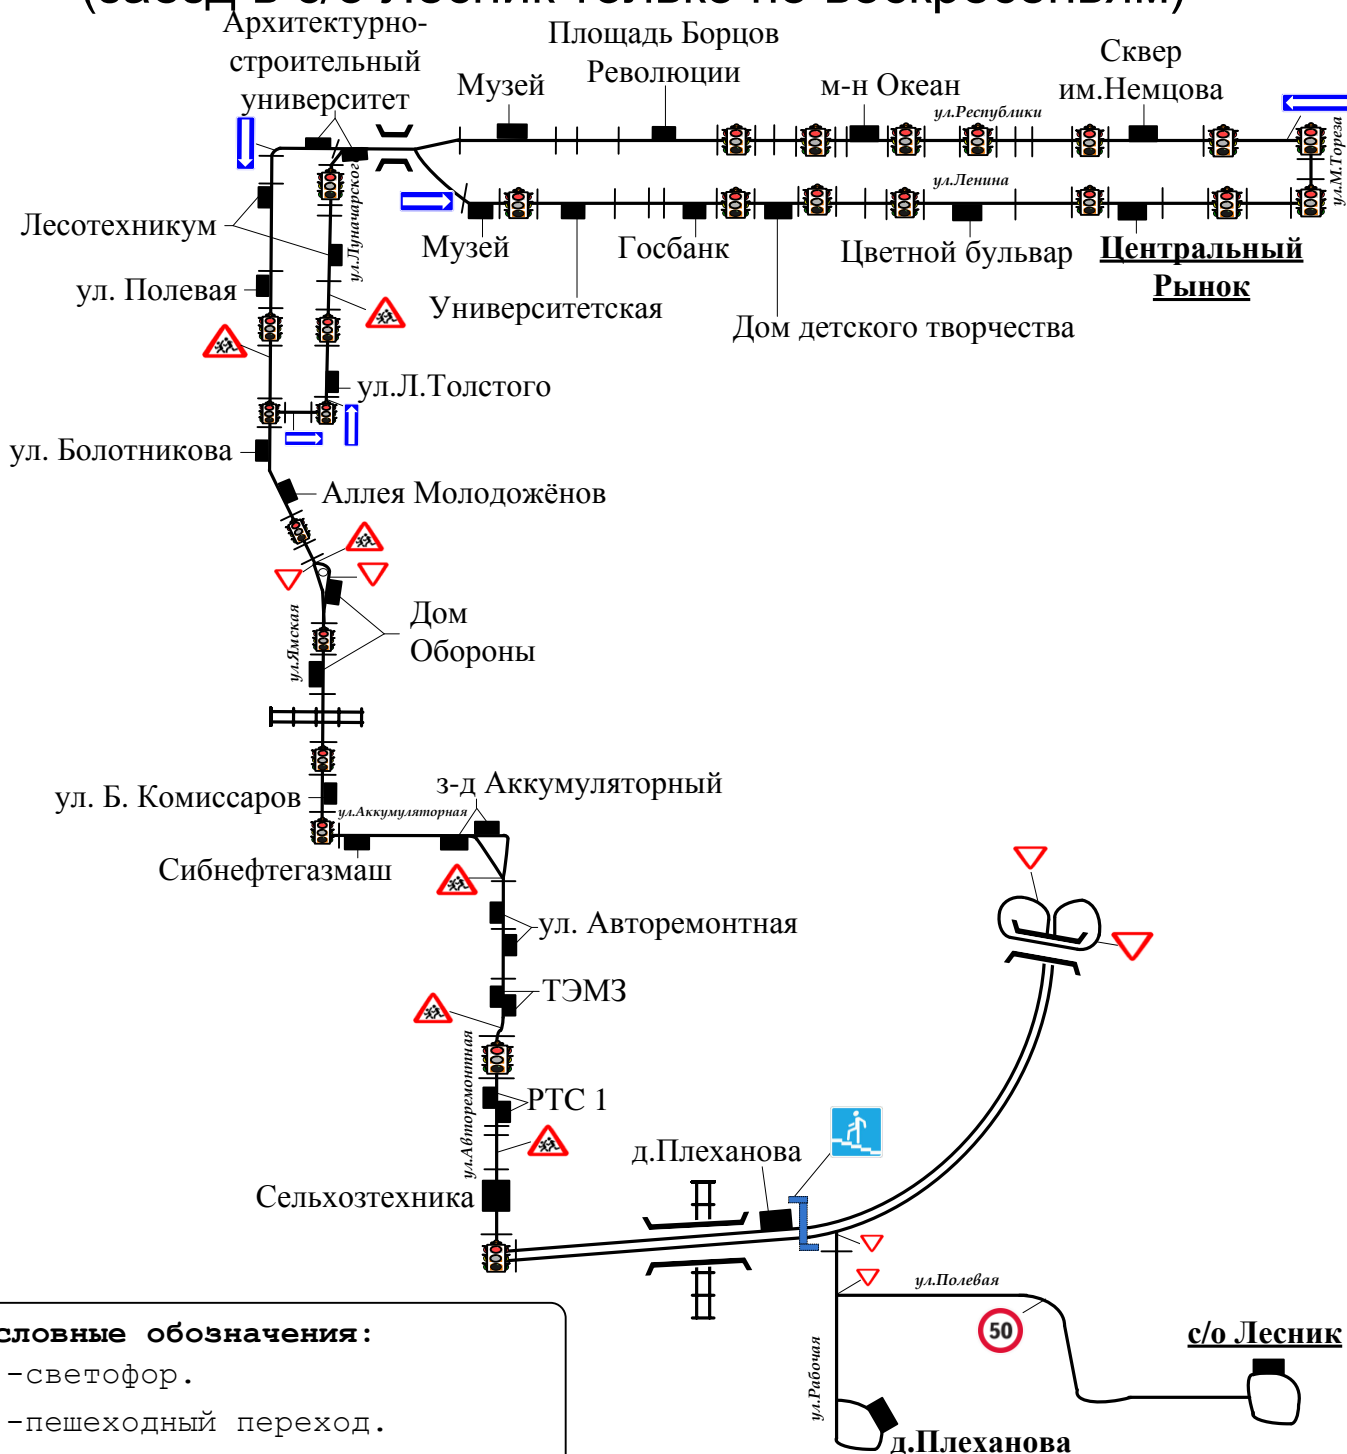

Схема маршрута № 9

«Центральный рынок - д.Плеханова – с/о Лесник» (заезд в с/о Лесник только по воскресеньям)

Условные обозначения:

-  - светофор.
- | - пешеходный переход.
- - остановочный пункт.
-  - знак "Ограничение скорости".
-  - мост, viадук.
-  - знак "Искусственная неровность".
-  - знак "Осторожно дети"
-  - знак "Выезд на дорогу с односторонним движением"
-  - знак "Уступите дорогу"
-  - знак "Надземный пешеходный переход".