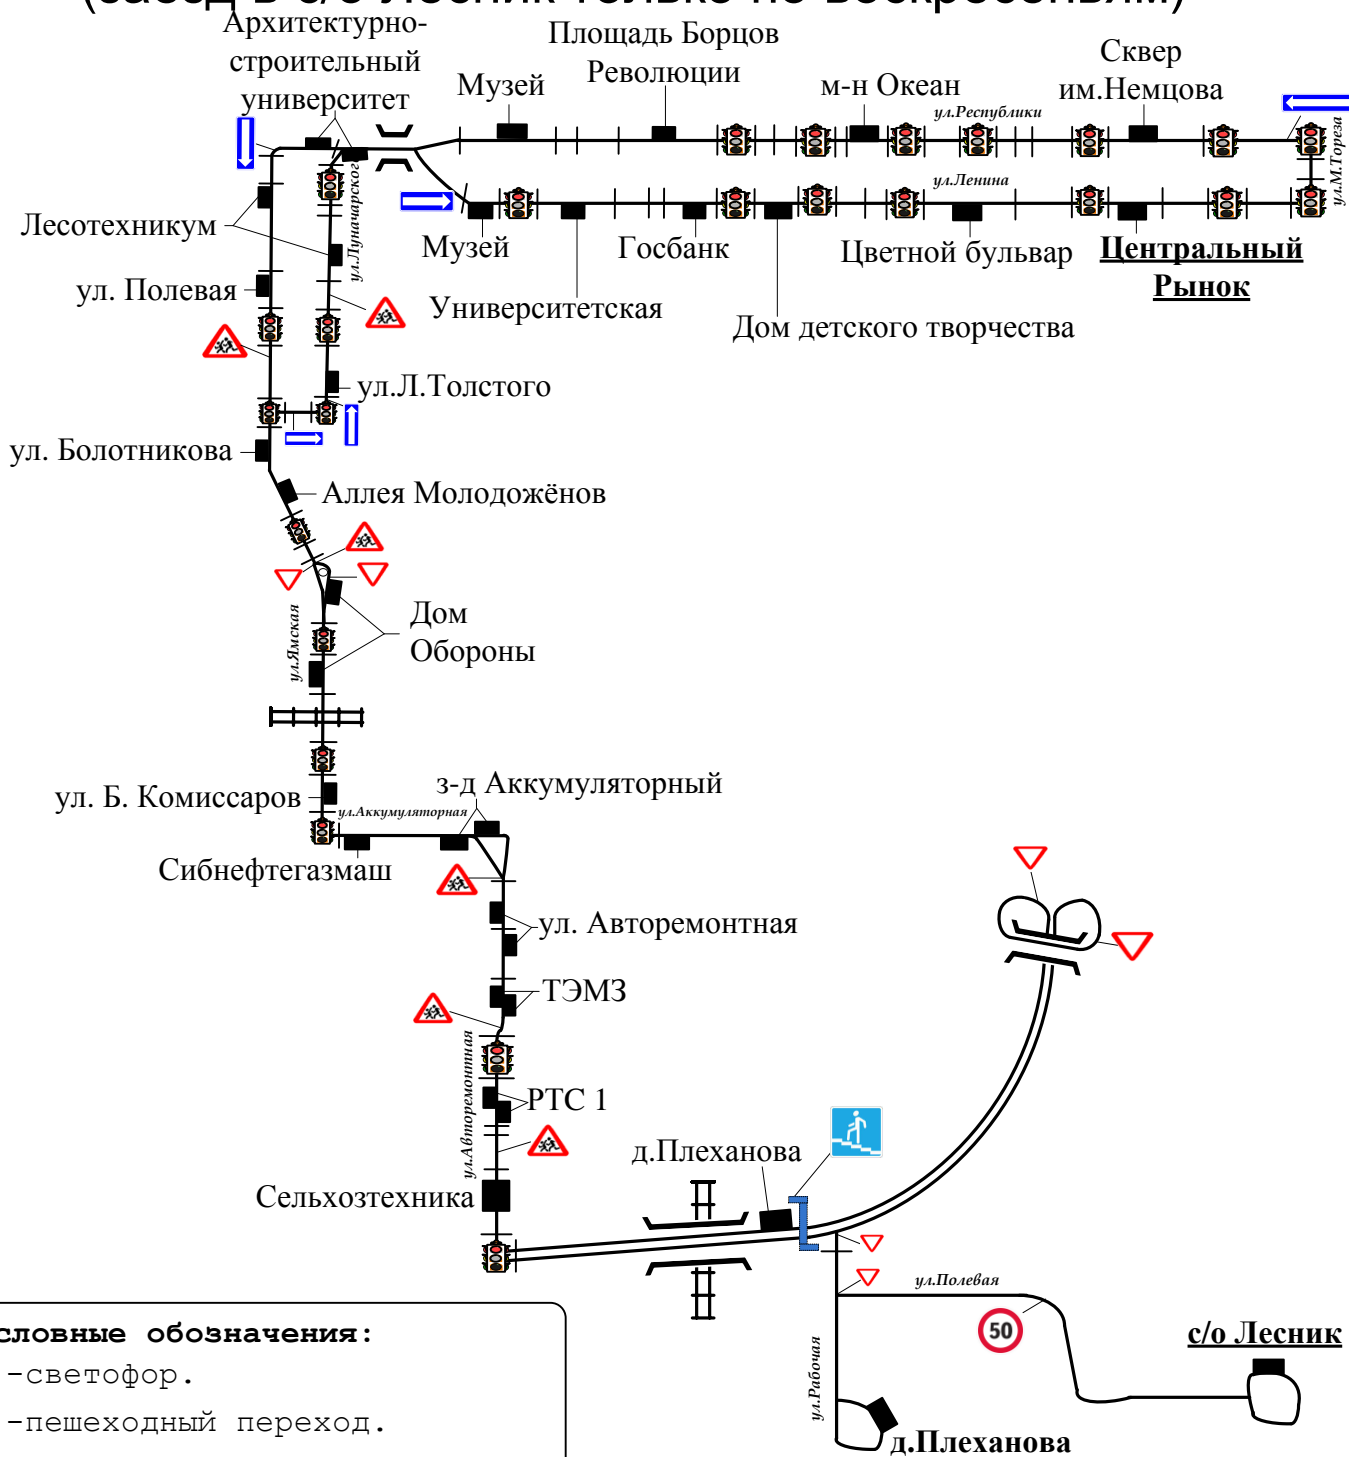

Схема маршрута № 9

«Центральный рынок - д.Плеханова – с/о Лесник» (заезд в с/о Лесник только по воскресеньям)

Условные обозначения:

-  -светофор.
-  -пешеходный переход.
-  -остановочный пункт.
-  -знак "Ограничение скорости".
-  -мост, viадук.
-  -знак "Искусственная неровность".
-  -знак "Осторожно дети"
-  -знак "Выезд на дорогу с односторонним движением"
-  -знак "Уступите дорогу"
-  -знак "Надземный пешеходный переход".