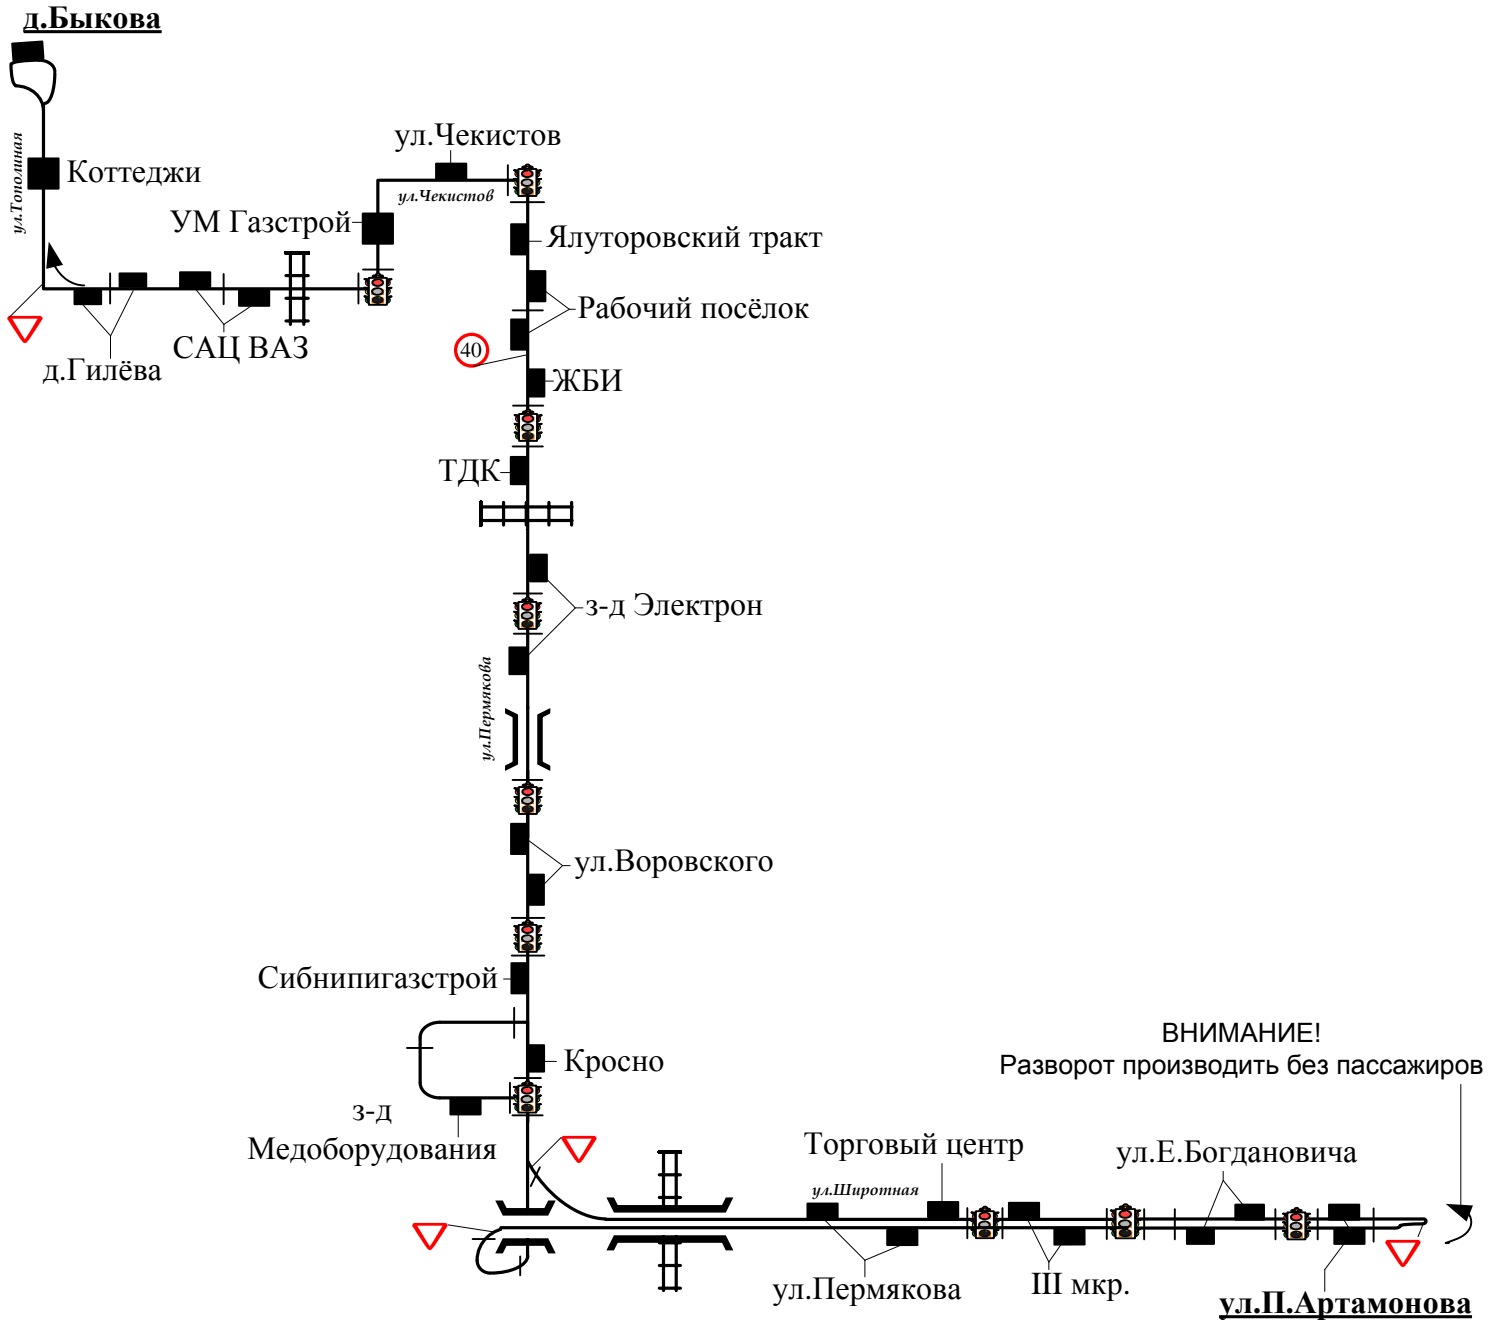

Схема

маршрута № 91

«ул.П.Артемонова - д.Быкова»

Условные обозначения:

-  - светофор.
- | - пешеходный переход.
- - остановочный пункт.
-  - знак "Ограничение скорости".
-  - мост, viадук.
-  - знак "Осторожно дети"
-  - знак "Выезд на дорогу с односторонним движением"
-  - знак "Уступите дорогу"