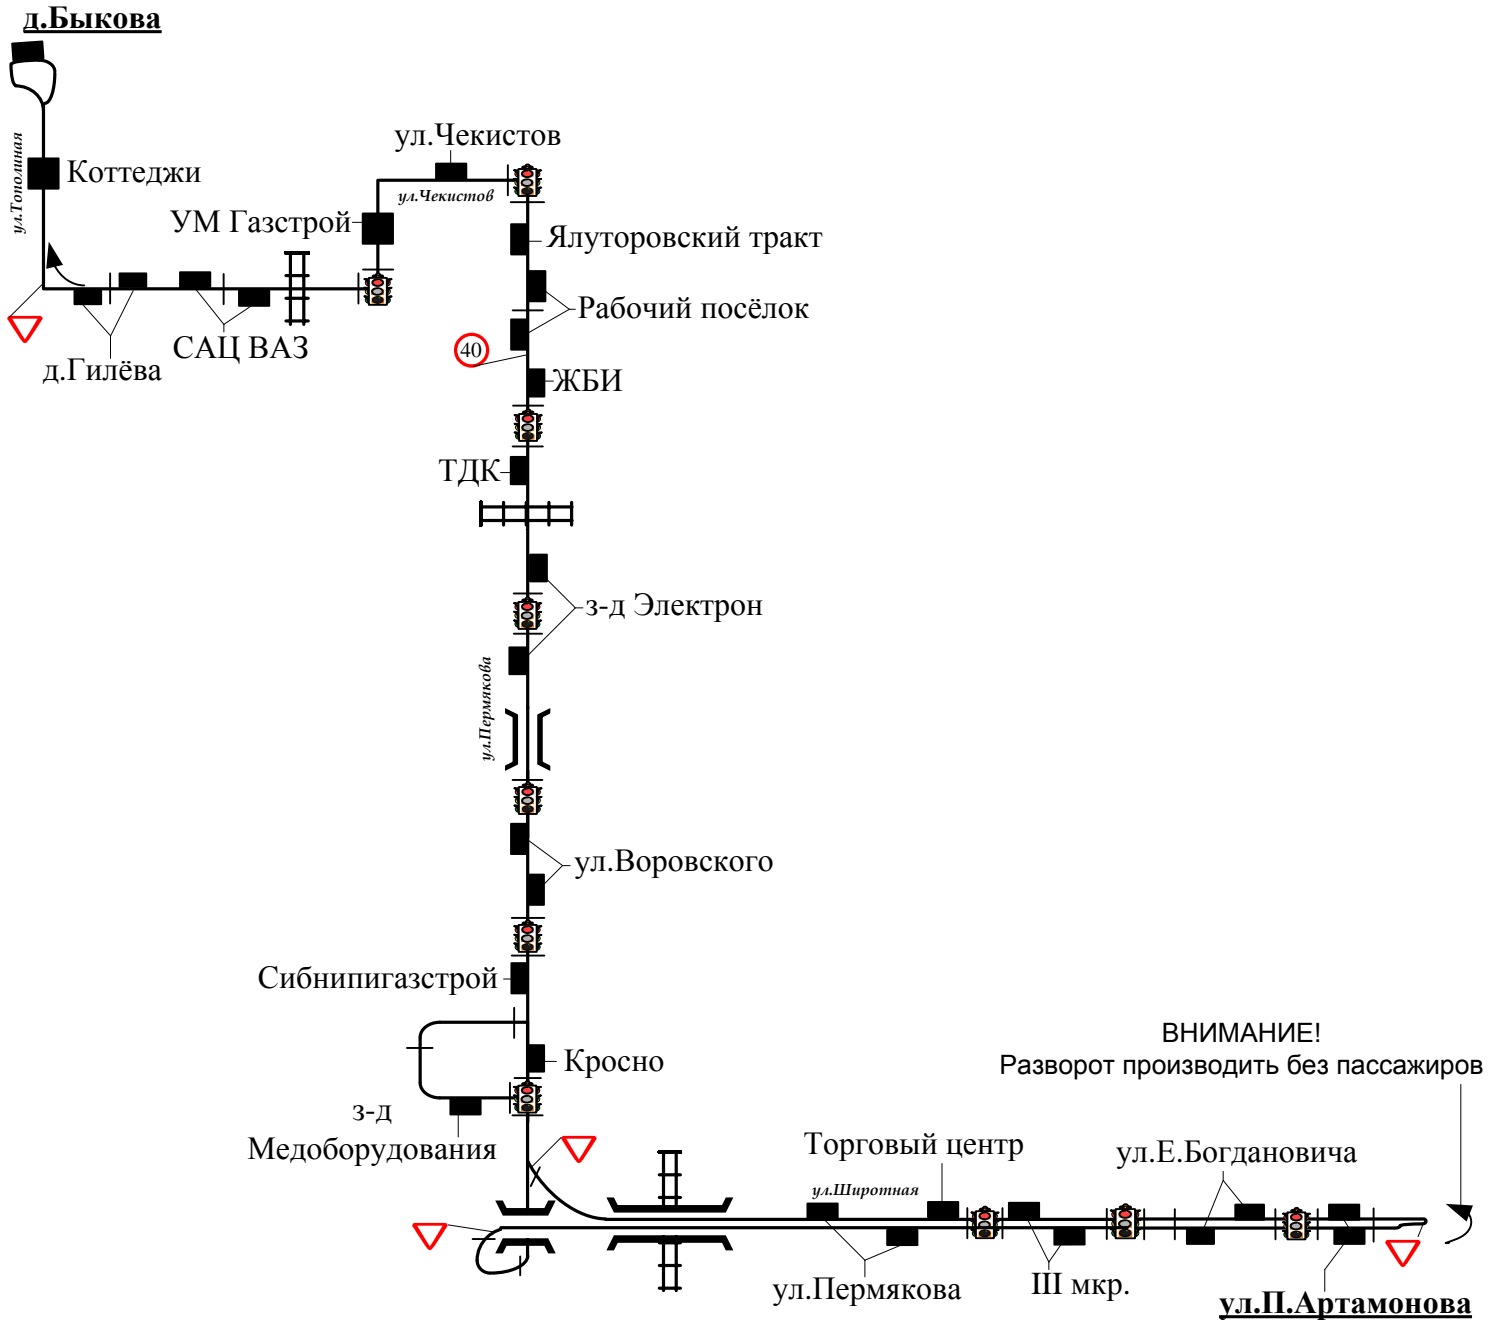

Схема маршрута № 91 «ул.П.Артемонова - д.Быкова»

Условные обозначения:

-  - светофор.
- | - пешеходный переход.
- - остановочный пункт.
-  - знак "Ограничение скорости".
-  - мост, viadук.
-  - знак "Осторожно дети"
-  - знак "Выезд на дорогу с односторонним движением"
-  - знак "Уступите дорогу"