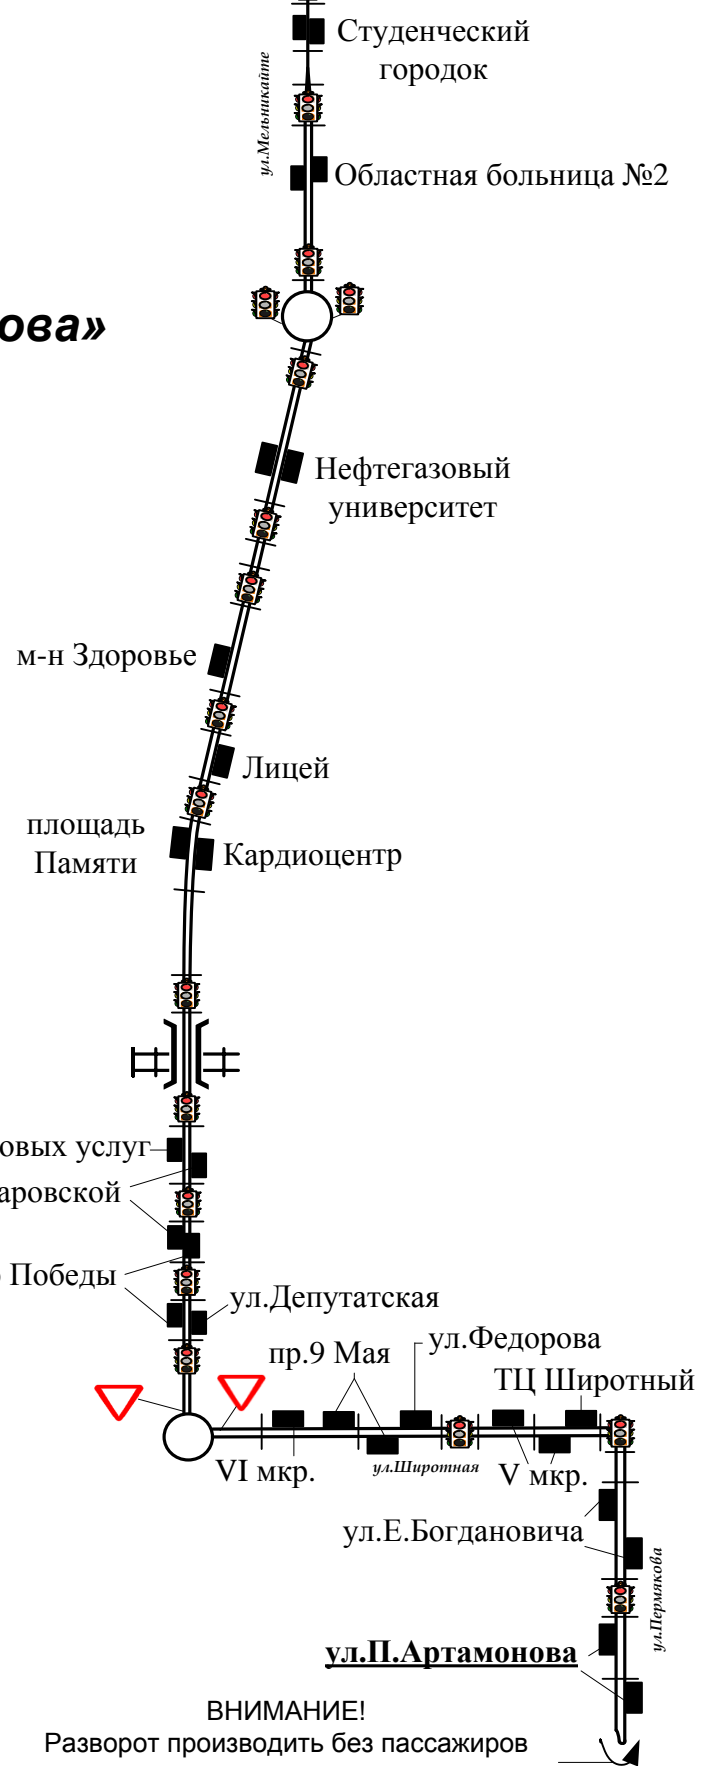

Схема маршрута № 44 «кафе Ивушка – ул.П.Артемонова»

- Условные обозначения:**
- светофор.
 - | - пешеходный переход.
 - - остановочный пункт.
 - знак "Ограничение скорости".
 - мост, viадук.
 - знак "Осторожно дети"
 - знак "Одностороннее движение"
 - знак "Неровная дорога"
 - знак "Уступите дорогу"

ВНИМАНИЕ!
 Разворот производить без пассажиров