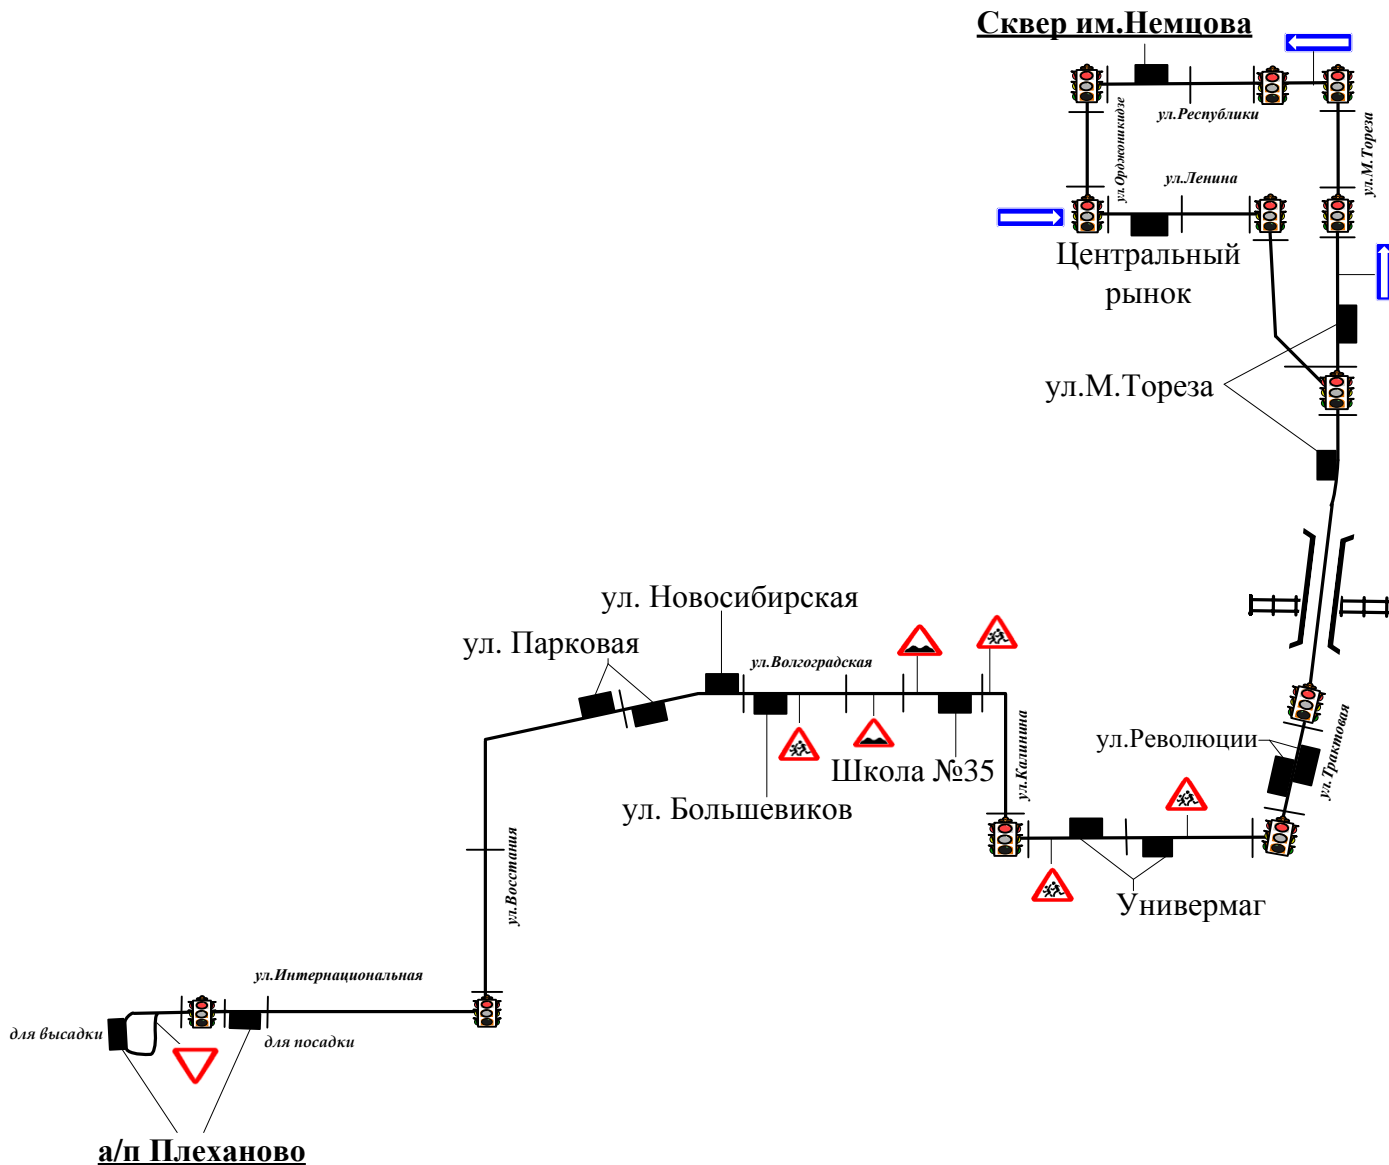

Схема маршрута № 52

«Сквер им.Немцова – а/п «Плеханово»

Условные обозначения:

-  - светофор.
- | - пешеходный переход.
- - остановочный пункт.
-  - знак "Ограничение скорости".
-  - мост, viадук.
-  - знак "Осторожно дети"
-  - знак "Выезд на дорогу с односторонним движением"
-  - знак "Неровная дорога"
-  - знак "Уступите дорогу"