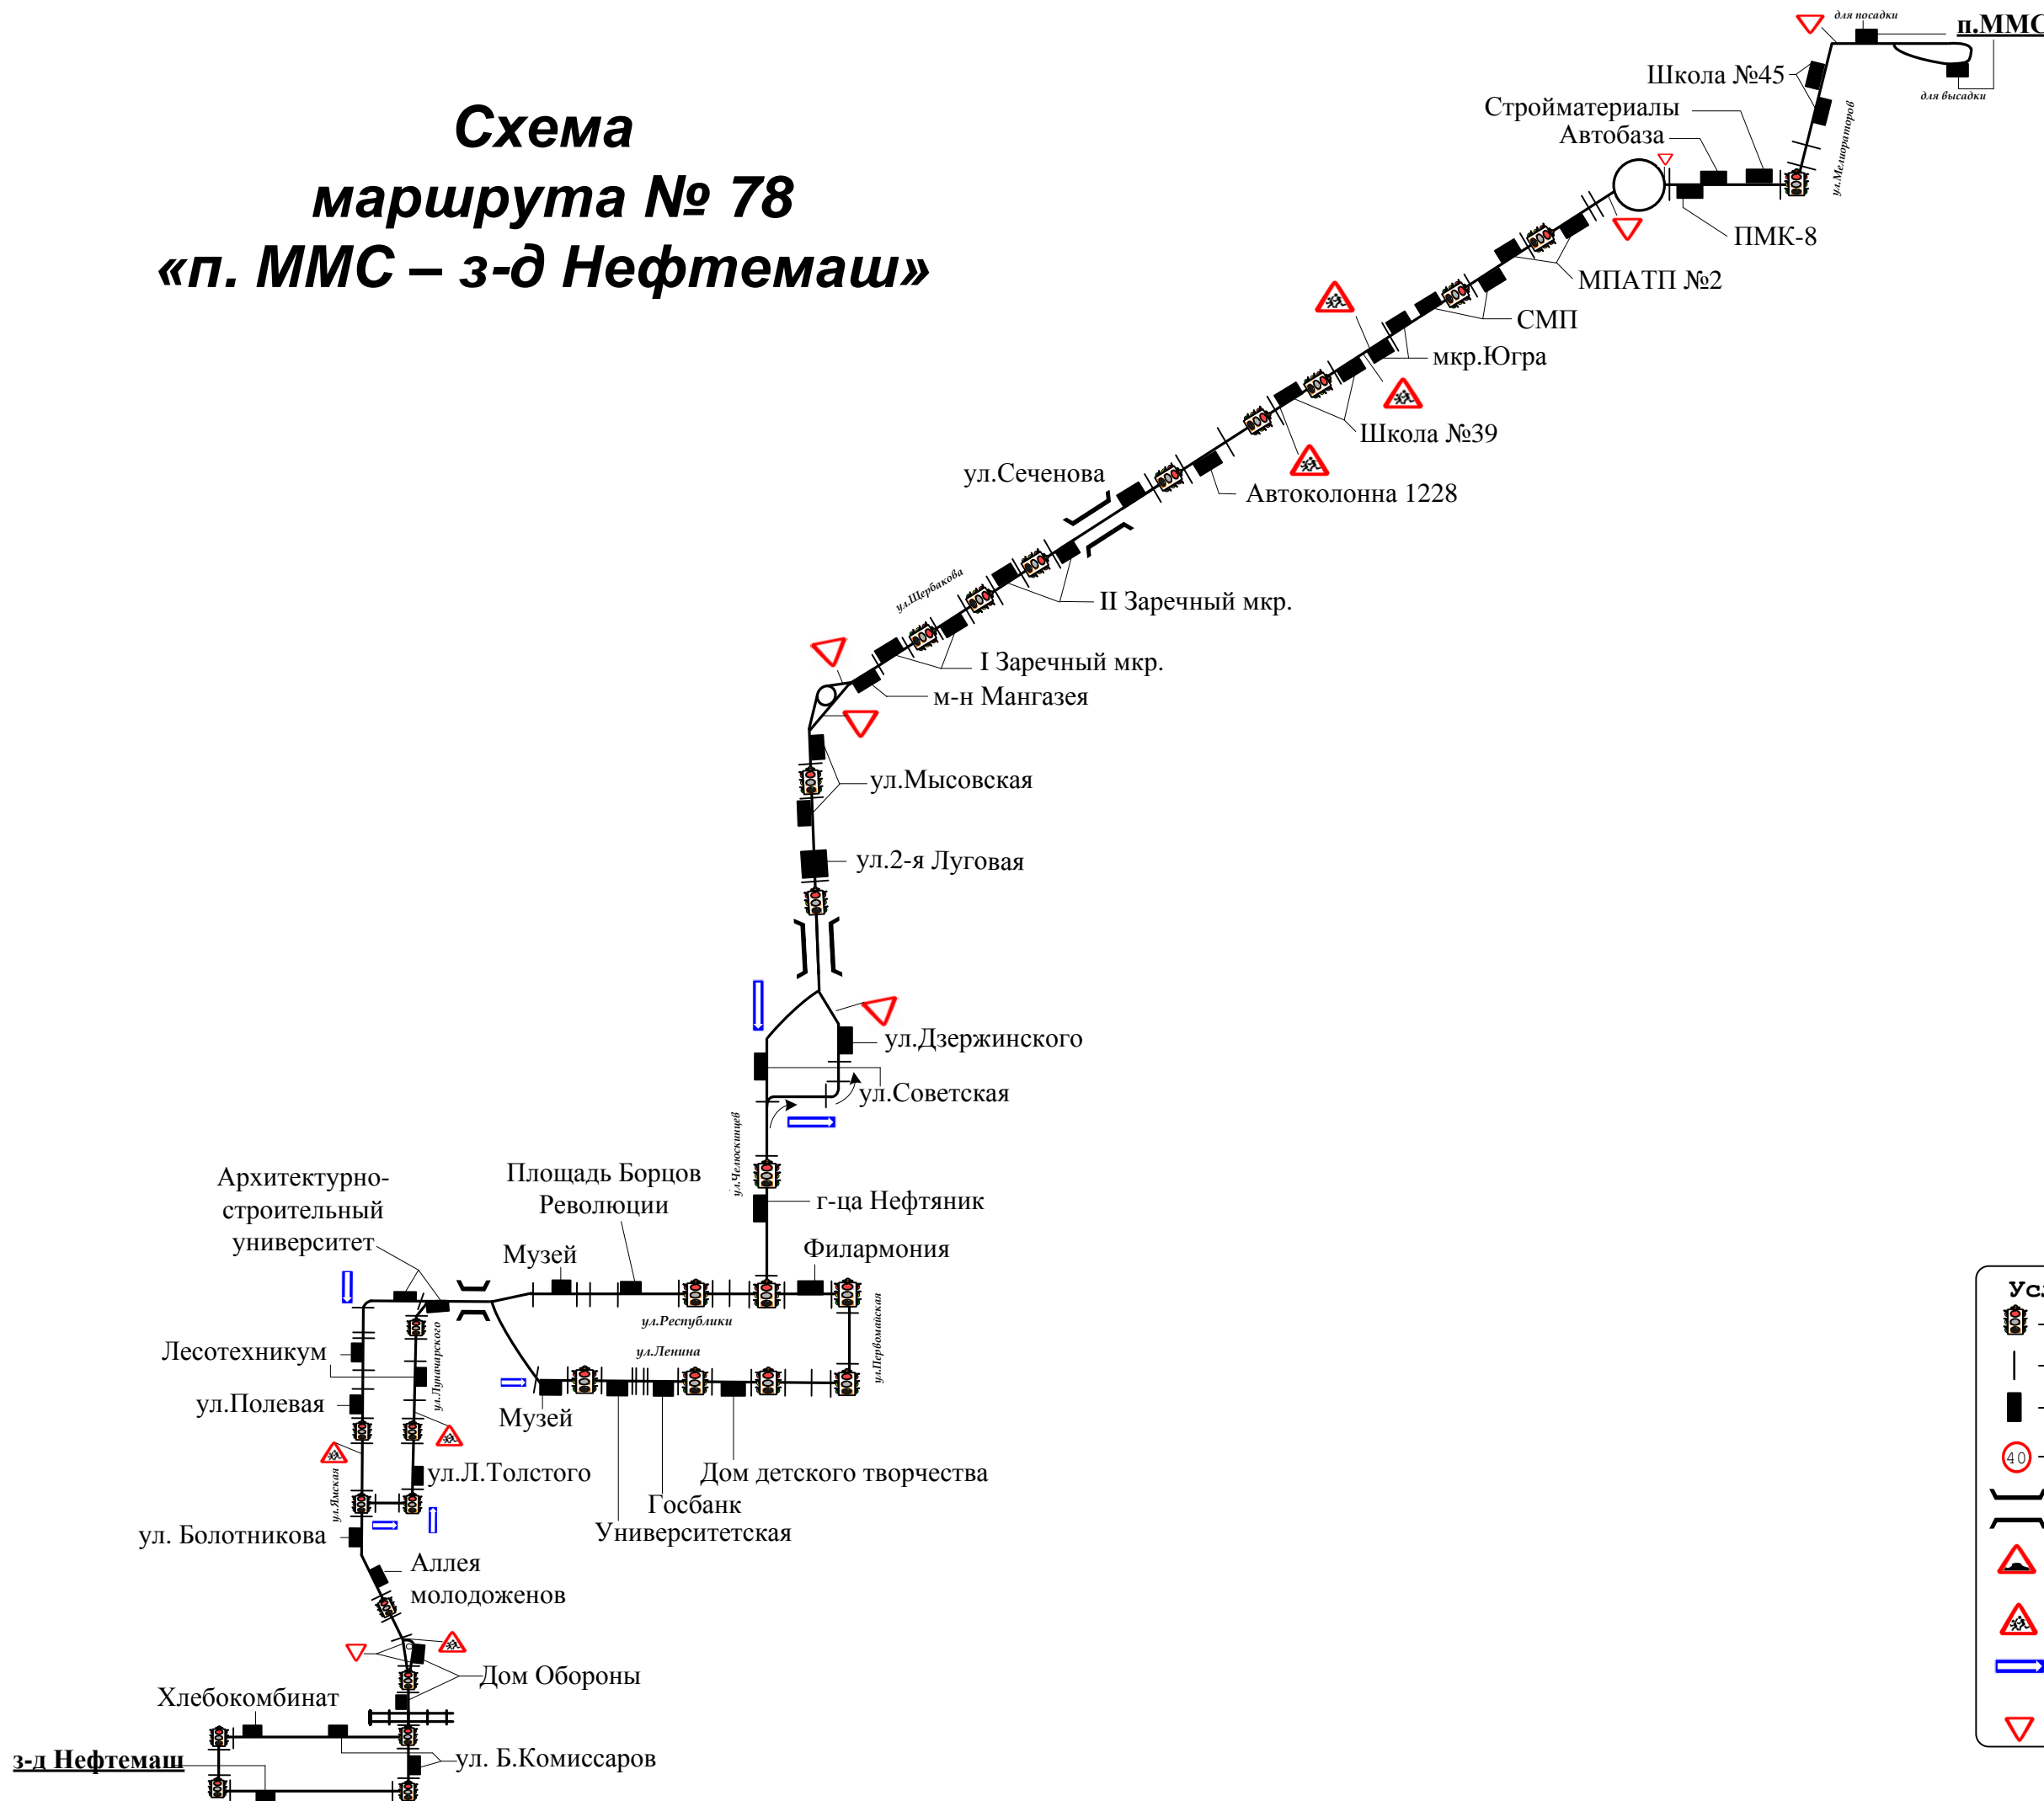

Схема маршрута № 78 «п. ММС – 3-д Нефтемаш»

- Условные обозначения:**
-  - светофор.
 -  - пешеходный переход.
 -  - остановочный пункт.
 -  - знак "Ограничение скорости".
 -  - мост, viaduct.
 -  - знак "Искусственная неровность".
 -  - знак "Осторожно дети".
 -  - знак "Выезд на дорогу с односторонним движением".
 -  - знак "Уступите дорогу".