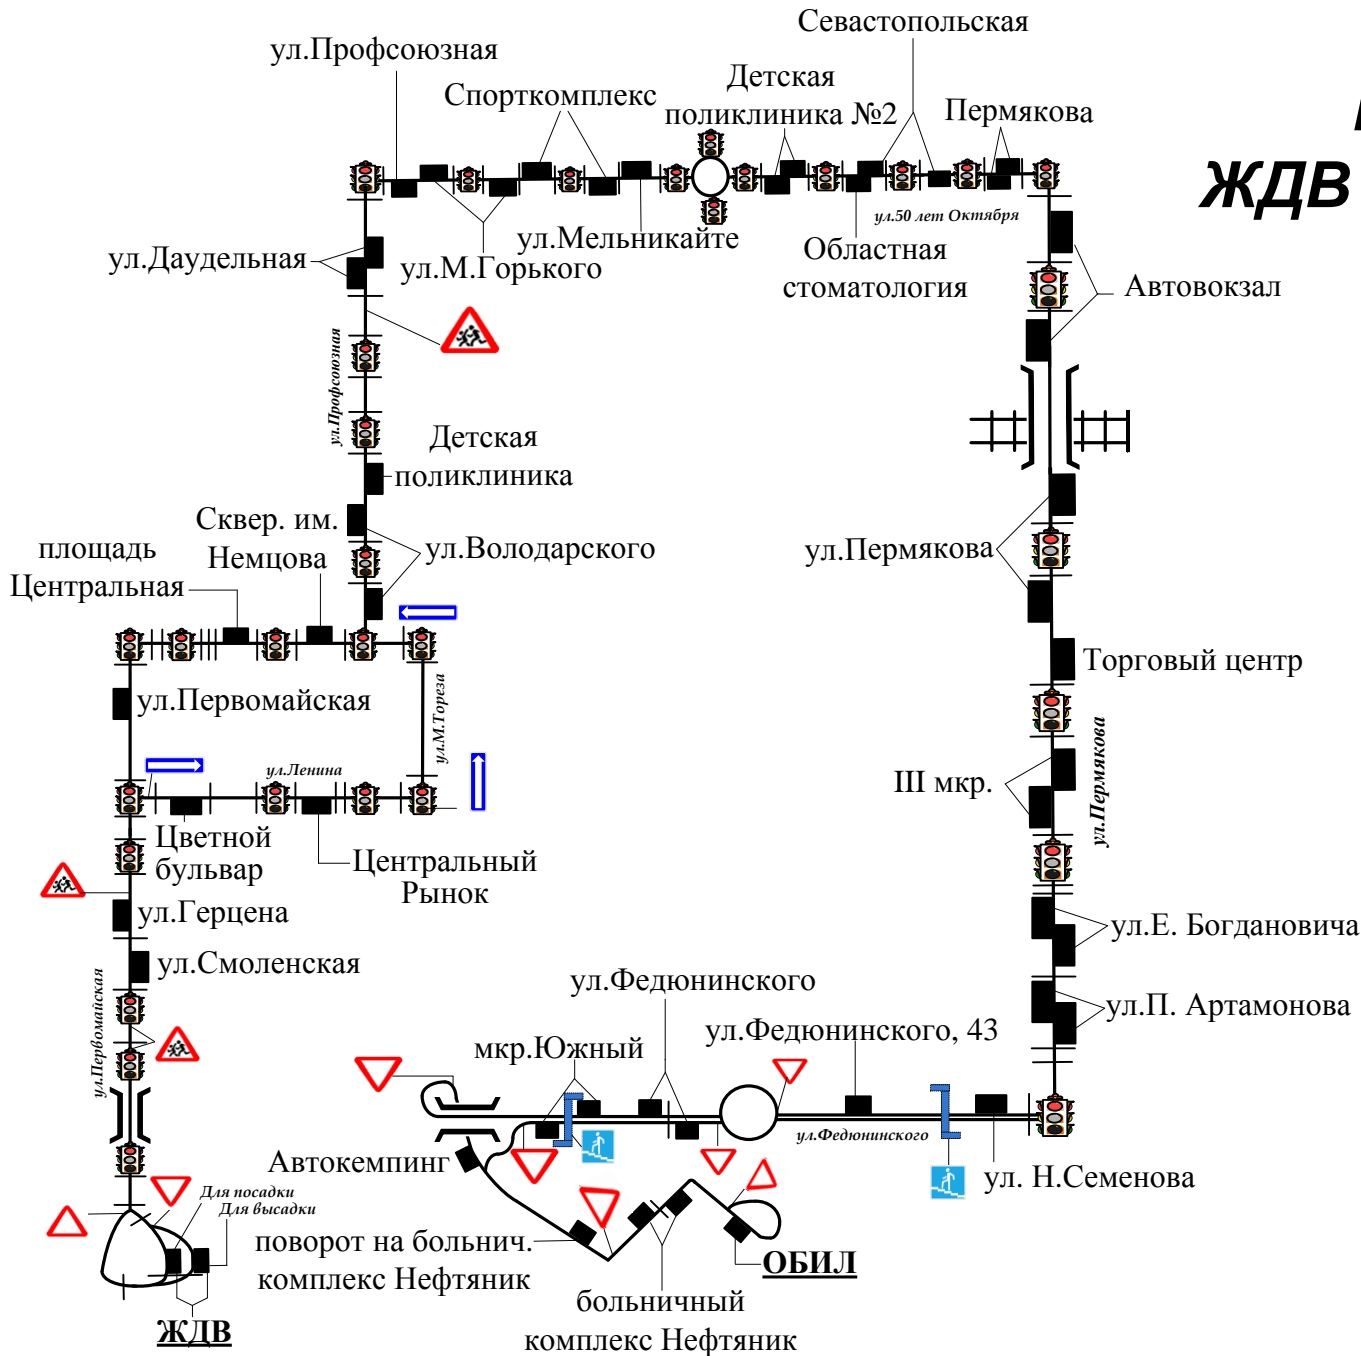

# Схема маршрута № 83 ЖДВ - Автовокзал - ОБИЛ

- Условные обозначения:**
- светофор.
  - | - пешеходный переход.
  - - остановочный пункт.
  - - знак "Ограничение скорости".
  - мост, viадук.
  - знак "Искусственная неровность".
  - знак "Осторожно дети".
  - знак "Выезд на дорогу с односторонним движением".
  - знак "Уступите дорогу".