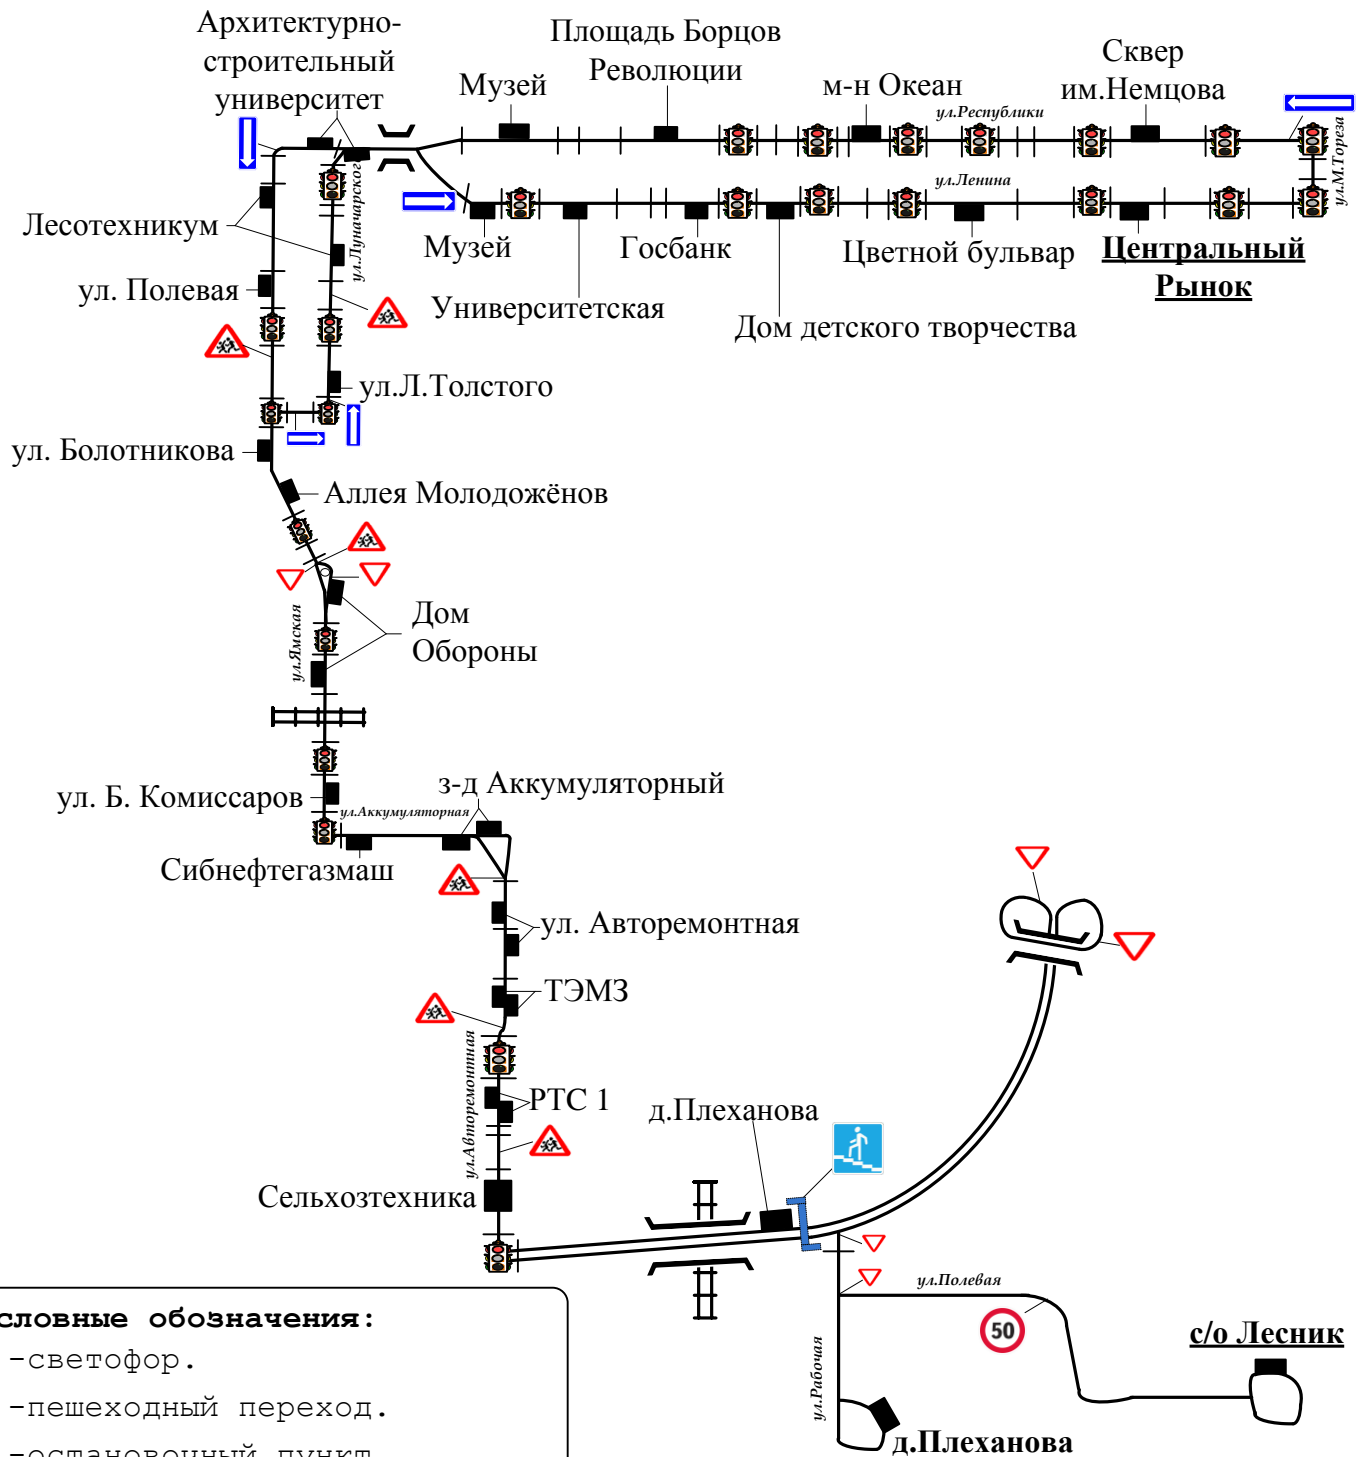

Схема маршрута № 9 «Центральный рынок - д.Плеханова – с/о Лесник»

- Условные обозначения:**
-  - светофор.
 - | - пешеходный переход.
 - - остановочный пункт.
 -  - знак "Ограничение скорости".
 -  - мост, viadukt.
 -  - знак "Искусственная неровность".
 -  - знак "Осторожно дети"
 -  - знак "Выезд на дорогу с односторонним движением"
 -  - знак "Уступите дорогу"
 -  - знак "Надземный пешеходный переход".